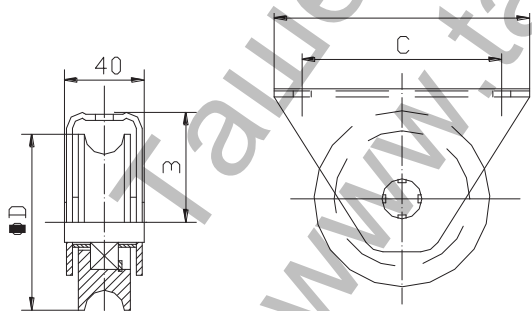

Ролка Estebro® за плъзгащи се врати с горен капак ф 80x16 мм, стоманена, завинтване, U-16

Cod	Dimens.	A	B	C	ØD			Peso Max. Kg
300	80x20	116	45	87	78	12	10,30	655
301	90x20	122	50	90	88	9	9,85	655
302	100x20	127	55	99	98	8	10,95	655
303	120x20	140	65	113	118	6	12,75	655
304	150x20	160	80	130	147	2	6,80	655
305	200x20	190	113	163	197	4	25,00	655

Family: Sliding door fittings

Material: 11SMn30 steel, box of DD11 steel

Finish: Zinc-plated

Maximum weight supported by the bearing*: 655 kg

Description: Wheel with box and 6204 2RS bearing. It is installed in the sliding doors to let their displacement over the guide. The installation consists in screwing the box to the door's base with two M.8 screws.

***In perfect conditions of installation, usage and maintenance.**

Продукт: [Ролка Estebro® за плъзгаци се врати с горен капак ф 80x16 мм, стоманена, завинтване, U-16](#)

Категория: [Плъзгаци се врати](#)